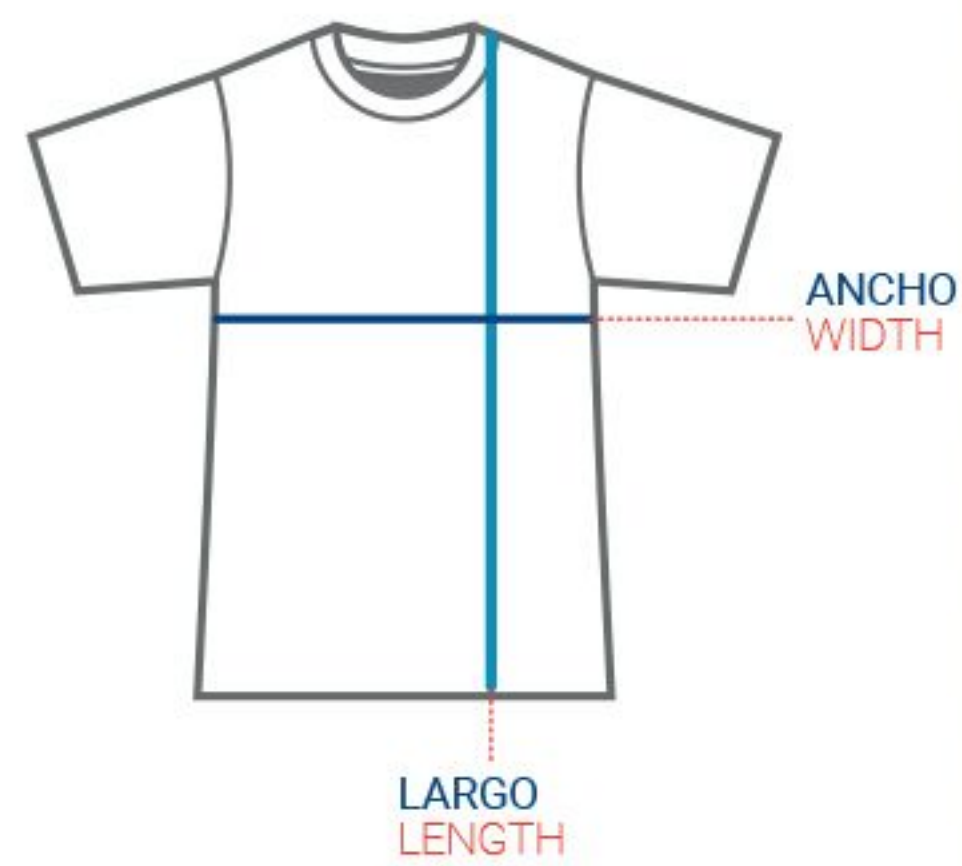

ESPECIFICACIONES (centímetros)

SPECS (centimeters)

CÓMO MEDIR

HOW TO MEASURE

PLAYERAS · PLAYERAS TIPO POLO
T-SHIRTS · SPORT SHIRTS

PLAYERAS · PLAYERAS TIPO POLO
T-SHIRTS · SPORT SHIRTS

SILUETA
SILHOUETTE

SUDADERAS · PLAYERAS
SWEATSHIRTS · T-SHIRTS
(C0314-C0324)