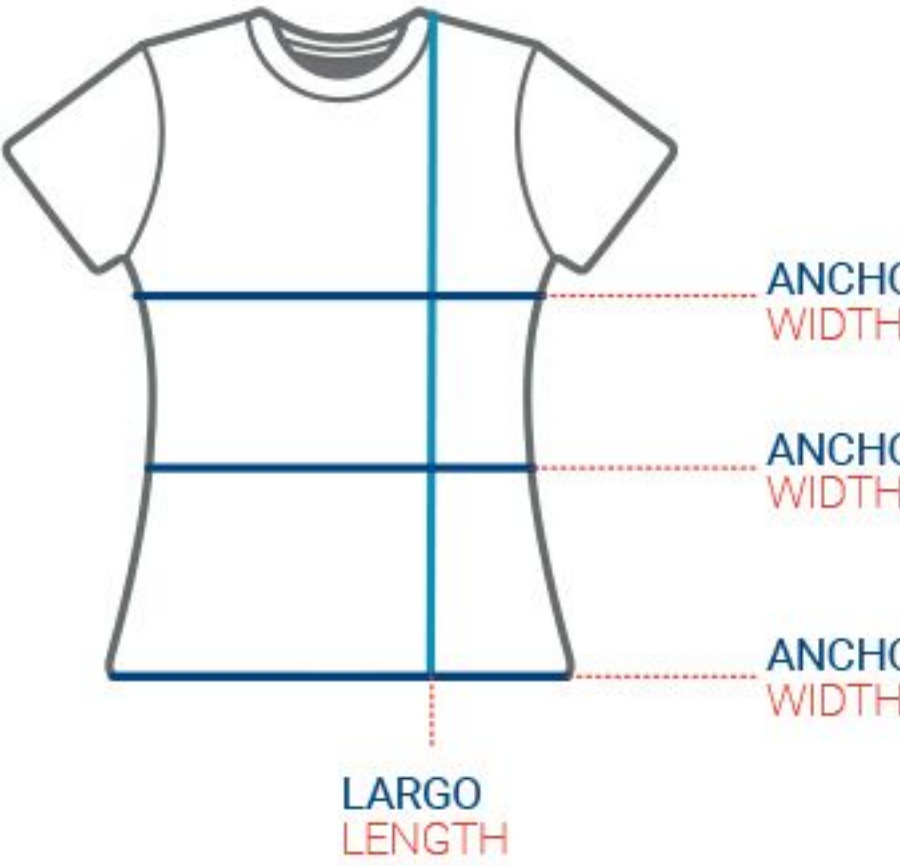

	CH S				M M				G L				EG XL				EEG 2XL			
	ANCHO 1 WIDTH 1	ANCHO 2 WIDTH 2	ANCHO 3 WIDTH 3	LARGO LENGTH	ANCHO 1 WIDTH 1	ANCHO 2 WIDTH 2	ANCHO 3 WIDTH 3	LARGO LENGTH	ANCHO 1 WIDTH 1	ANCHO 2 WIDTH 2	ANCHO 3 WIDTH 3	LARGO LENGTH	ANCHO 1 WIDTH 1	ANCHO 2 WIDTH 2	ANCHO 3 WIDTH 3	LARGO LENGTH	ANCHO 1 WIDTH 1	ANCHO 2 WIDTH 2	ANCHO 3 WIDTH 3	LARGO LENGTH
	41.3	35.6	41.3	59.7	43.8	38.1	43.8	62.2	48.9	43.2	48.9	64.8	54	48.3	54	67.3				

ESPECIFICACIONES (centímetros)

SPECS (centimeters)

CÓMO MEDIR

HOW TO MEASURE

PLAYERAS · PLAYERAS TIPO POLO
T-SHIRTS · SPORT SHIRTS

PLAYERAS · PLAYERAS TIPO POLO
T-SHIRTS · SPORT SHIRTS

SILUETA
SILHOUETTE

SUDADERAS · PLAYERAS
SWEATSHIRTS · T-SHIRTS
(C0314-C0324)