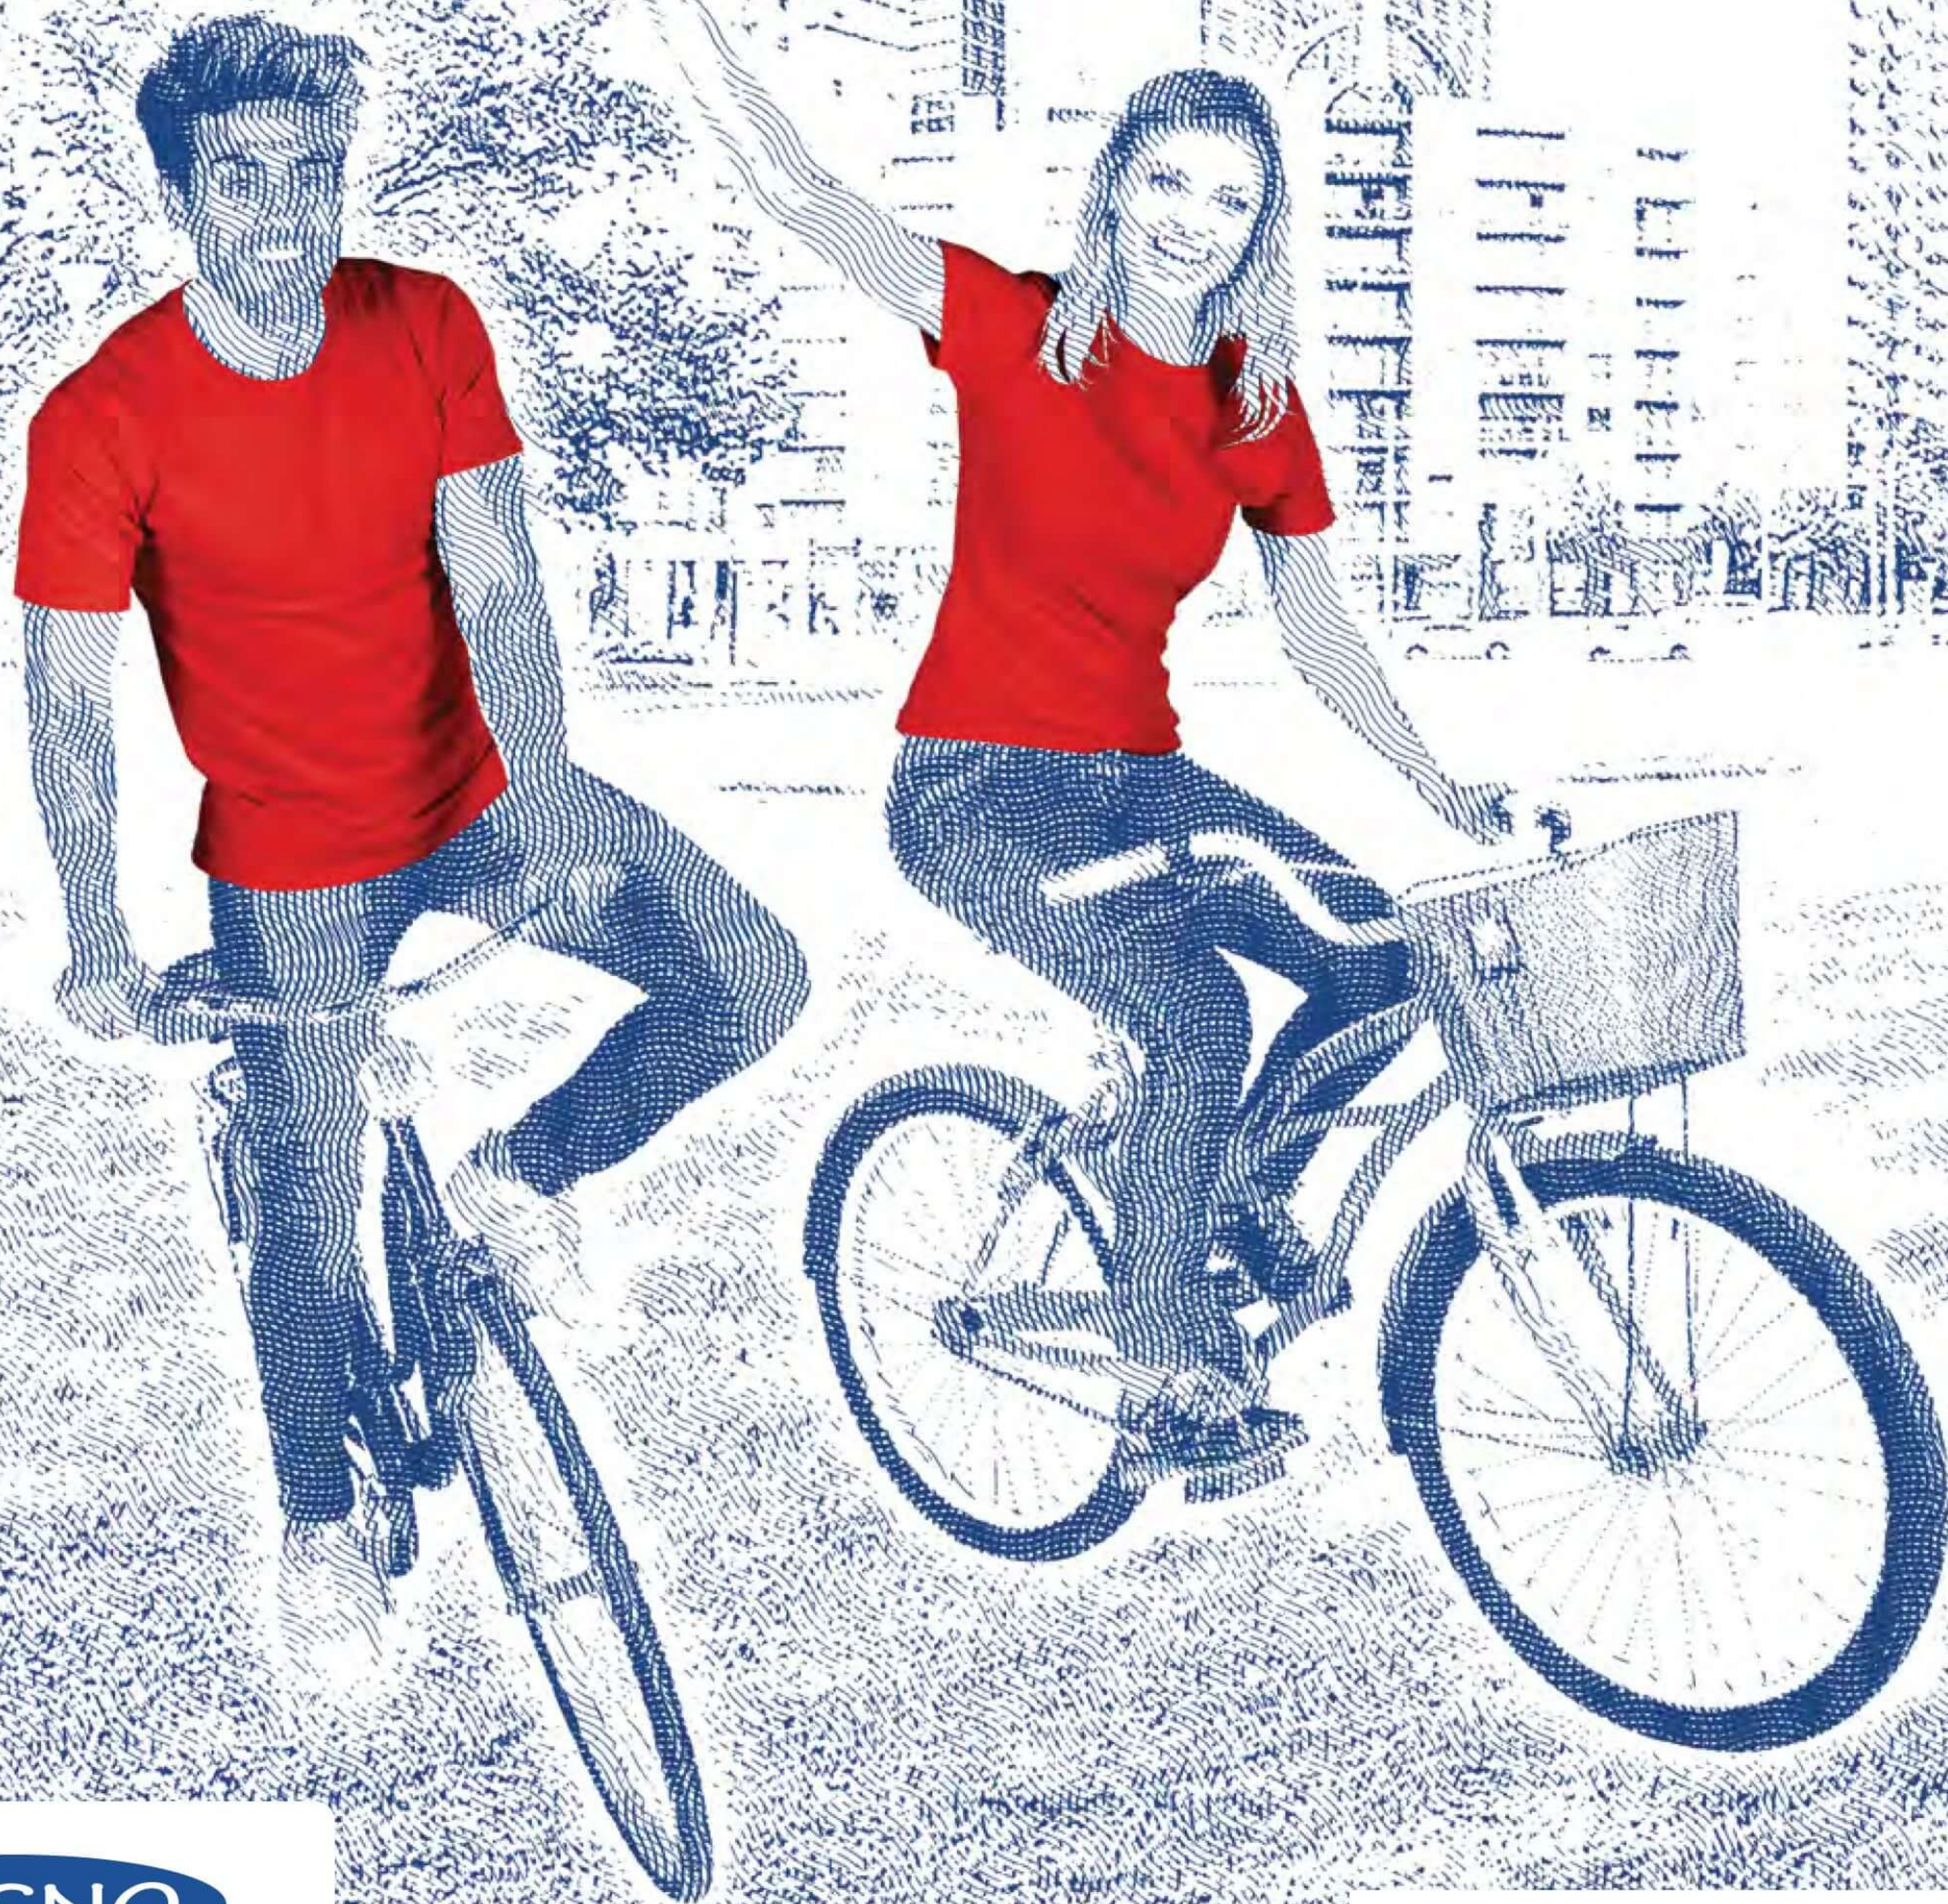

2018 CATÁLOGO
CATALOG

Y
YAZBEK®

TECNO
BORDADOS

PLAYERAS

MISIÓN

Somos una empresa textil que ofrece la mejor opción en playeras y ropa casual para decorar, asegurando el servicio y la calidad a un precio competitivo.